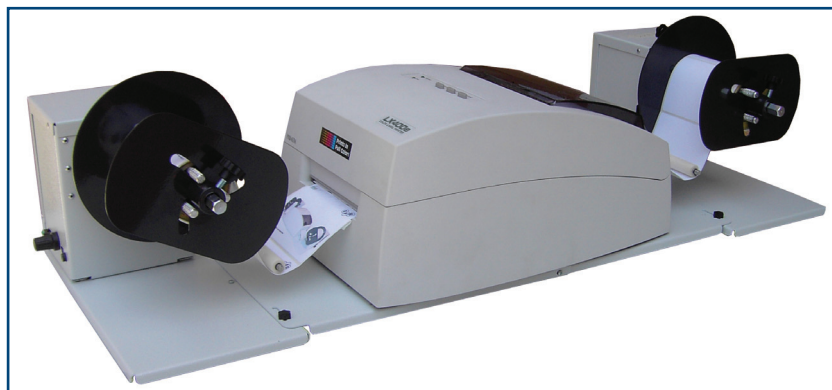

REWINDER und UNWINDER in Kombination

Technische Daten

- Justierbarer Rollenhalter von 46 mm bis 76 mm Innendurchmesser
- Etikettenbreite bis 120 mm
- Maximaler Rollendurchmesser: 170 mm
- Geschwindigkeit: 120 rpm
- Automatische Warnung, wenn das Ende der Etikettenrolle erreicht wird

BESUCHEN SIE UNS www.lxlabel.de

Mainzer Straße 131
65187 Wiesbaden/Deutschland
Fon: +49 (0) 611 - 92777-0
Fax: +49 (0) 611 - 92777-50
Internet: www.primeralabel.de
Email: sales@primera.eu

PRIMERA
TECHNOLOGY EUROPE™